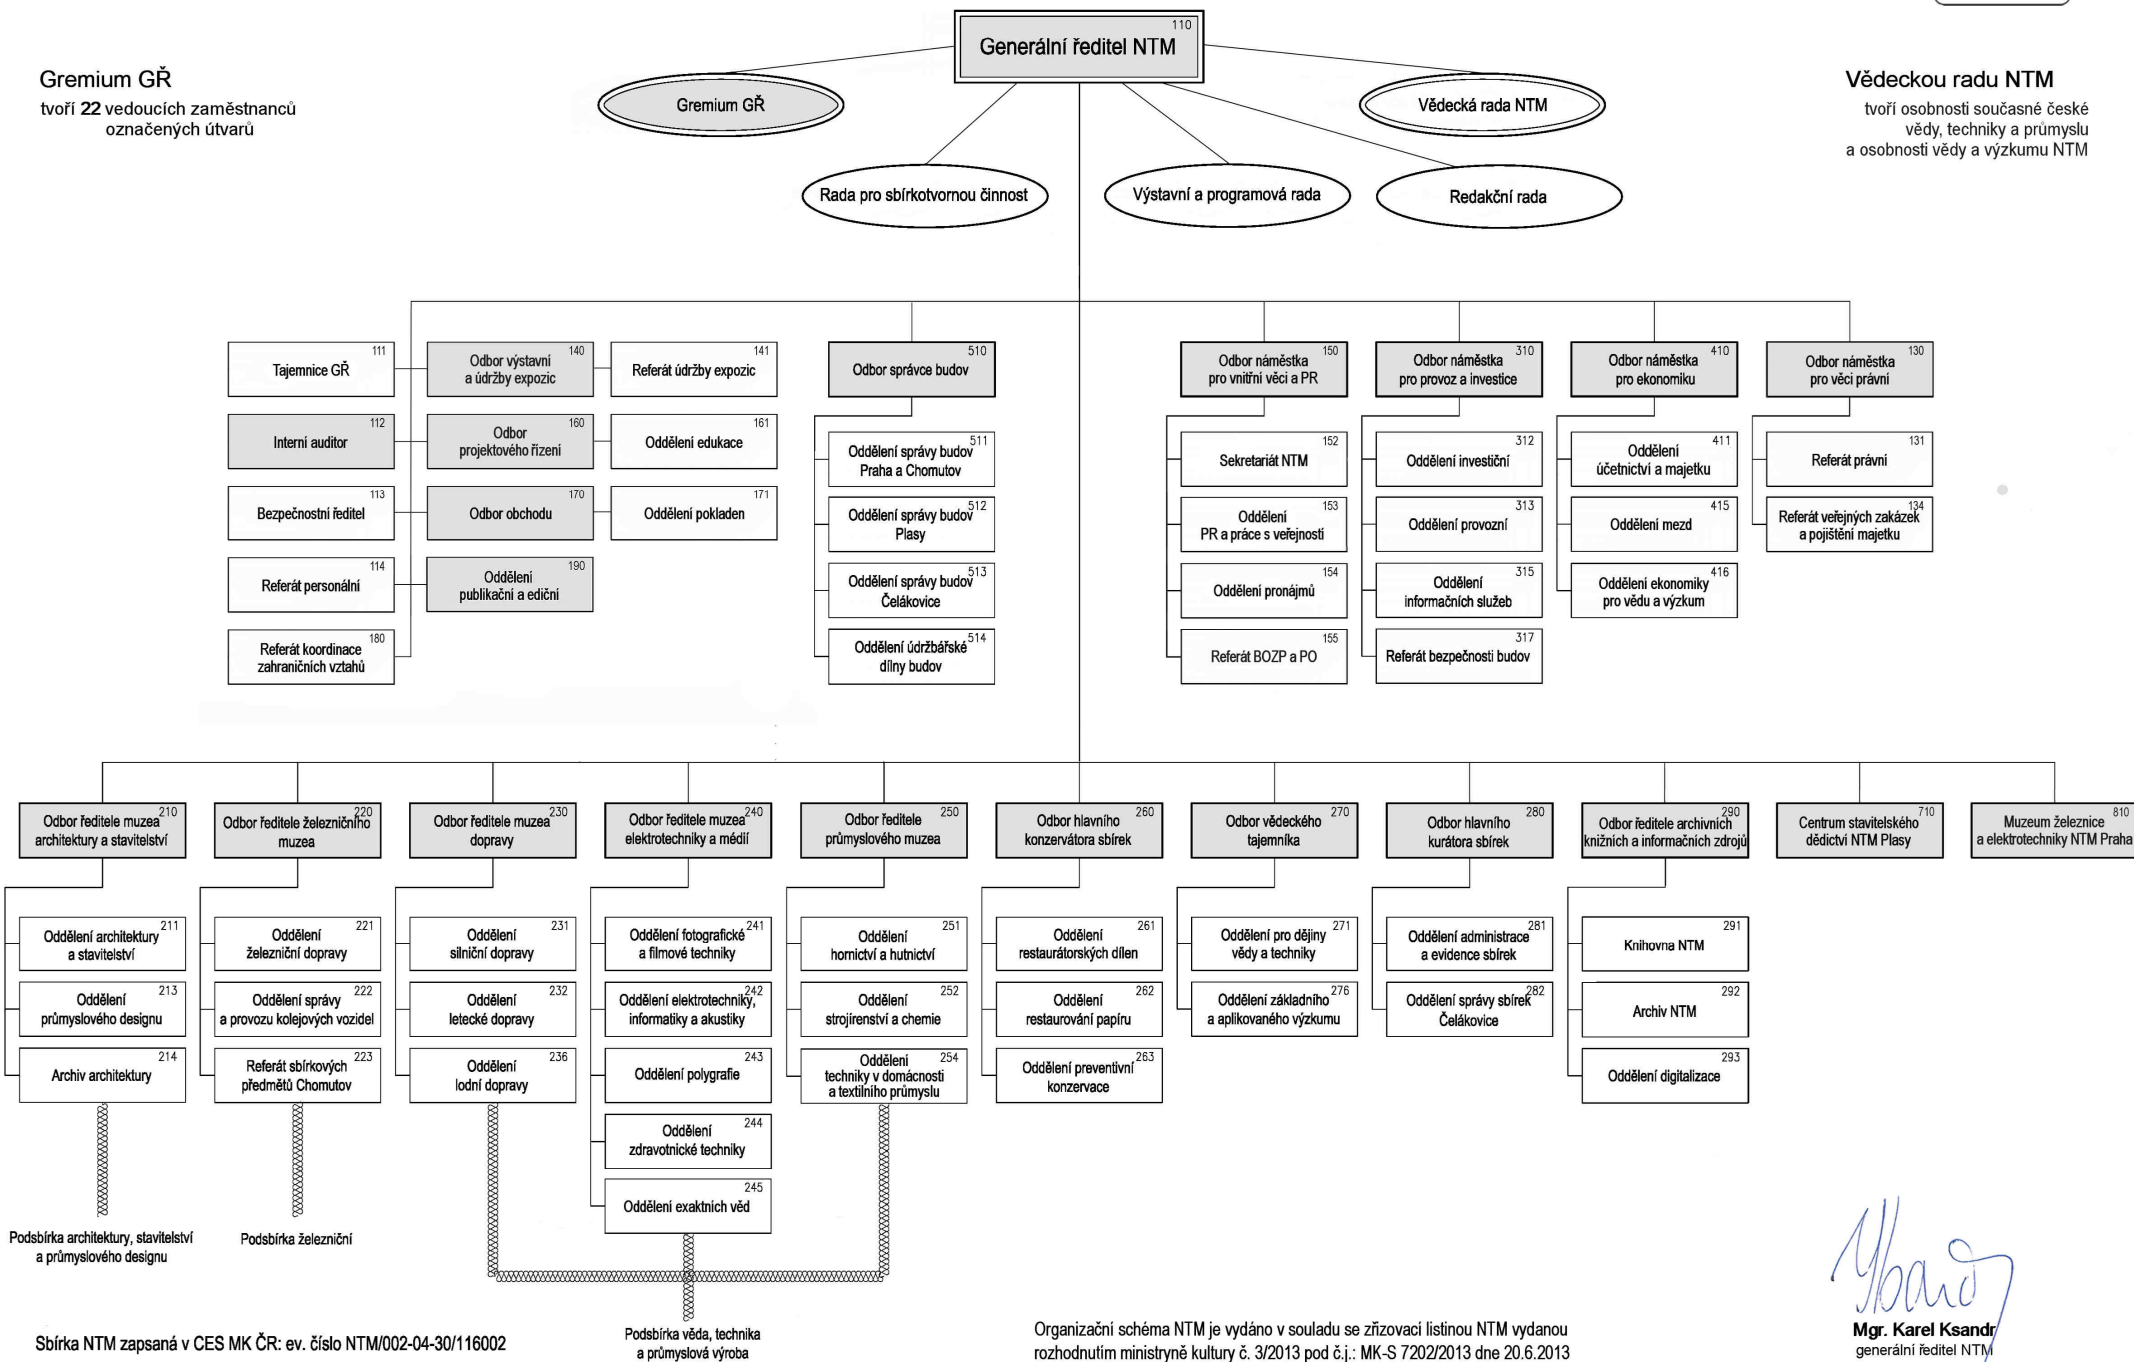

ORGANIZAČNÍ SCHÉMA NÁRODNÍHO TECHNICKÉHO MUZEA ÚČINNÉ OD 1.2.2023

Gremium GR
tvorí 22 vedoucích zaměstnanců
označených útvary

Vědeckou radu NTM
tvorí osobnosti současné české
vědy, techniky a průmyslu
a osobnosti vědy a výzkumu NTM

Ksander
Mgr. Karel Ksander
generální ředitel NTM