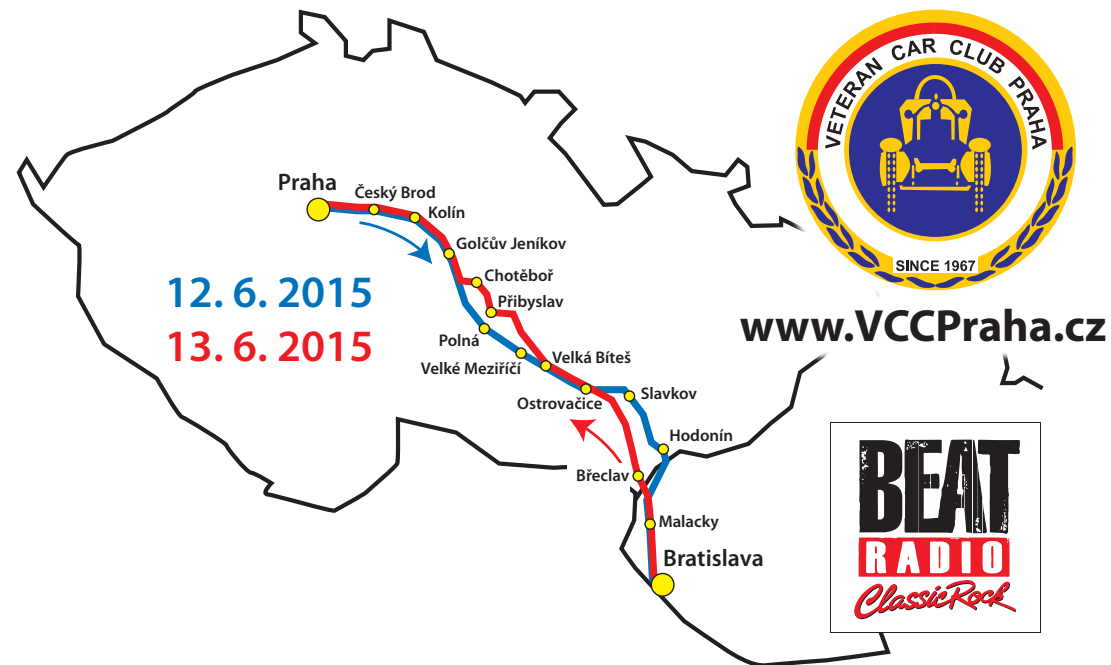

12.-13. 6. 2015

Soutěž historických vozidel

Pátek 12. 6. 2015

7:00 Praha NTM **Start**
 7:45 Úvaly
 8:00 Český Brod
 8:45 Kolín
 9:15 Čáslav
 9:35 Golčův Jeníkov
 10:15 Polná
 10:40 Velké Meziříčí
 11:50 Ostrovačice
 12:30 Bosonohy
 13:50 Hodonín
 14:50 Malacky
 16:15 Bratislava **Cíl**

Sobota 13. 6. 2015

7:00 Bratislava **Start**
 9:00 Břeclav
 9:50 Brno
 11:20 Ostrovačice
 11:40 Velká Bíteš
 12:30 Přibyslav
 13:10 Havlíčkova Borová
 13:30 Chotěboř
 13:50 Golčův Jeníkov
 14:10 Čáslav
 14:30 Kolín
 15:15 Český Brod
 15:30 Úvaly
 15:50 Praha Bohnice
 17:00 Praha NTM **Cíl**