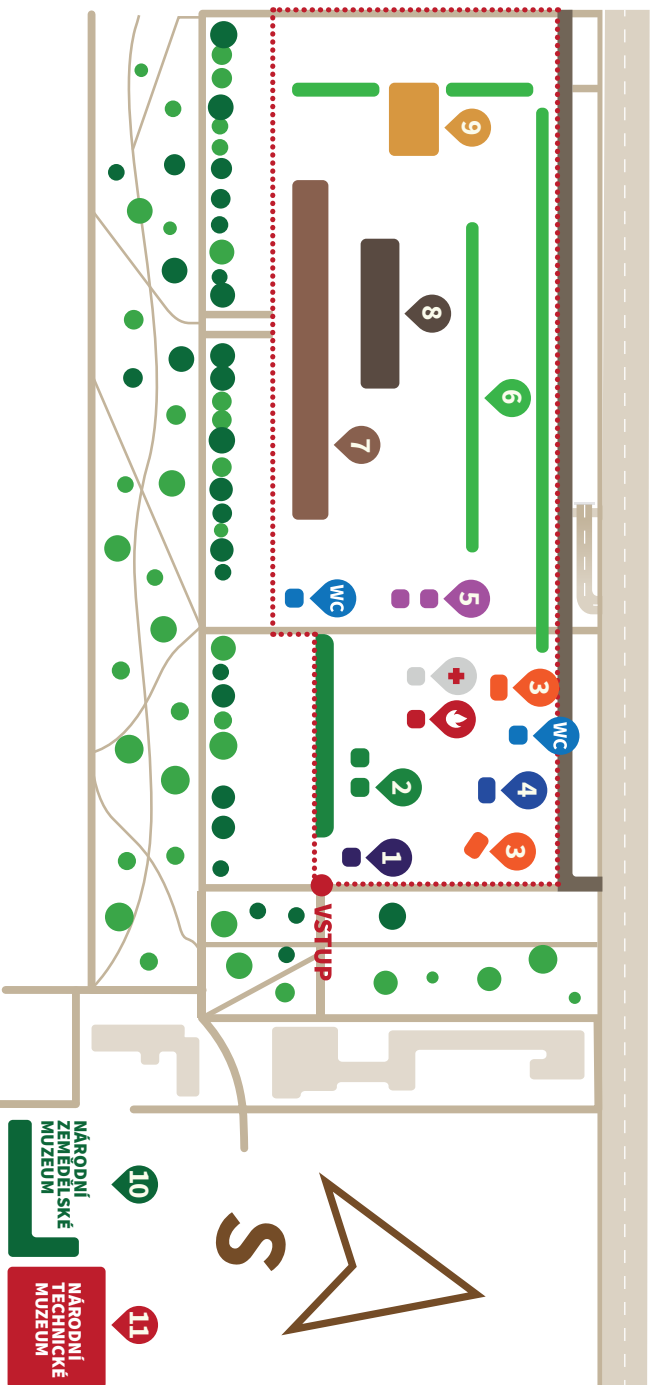

### ATRAKCE PRO DĚTI

- Dětská stanoviště • Živá zvířata
- Projíždky na koních • Dětské kvízy
- Malování na obličej • Králičí hop
- Skákací kombajn • Ryba na talíř
- Zemědělská technika • Fotokoutek
- Palačinkování

### FOLKLÓRNÍ STAN

10:00 - 10:45	Matenik
11:00 - 11:45	Červený Kostelec
12:00 - 12:45	Kytice
13:00 - 13:45	Červánek
15:00 - 15:45	FS Háječek
16:00 - 16:45	Jiskra
17:00 - 17:45	Verpán

### KOLBIŠTĚ

10:30–11:00	Nahánění ovcí
11:30–11:45	Pohádka na koních
12:30–13:00	Nahánění ovcí
13:15–13:45	Show minikoní
15:30–16:00	Nahánění ovcí
16:30–17:00	Pohádka na koních

**VSTUP ZDARMA DO NÁRODNÍHO ZEMĚDĚLSKÉHO  
A NÁRODNÍHO TECHNICKÉHO MUZEA**

# ORIENTAČNÍ MAPA

-  Hasiči
-  První pomoc
-  1 Info stánek
-  2 Regionální potravina
-  3 Občerstvení
-  4 Hlavní pódium
-  5 Dětská stanoviště
-  6 Farmářský trh
-  7 Zemědělské svazy
-  8 Kolbiště
-  9 Folklórní stan
-  10 NZM
-  11 NTM